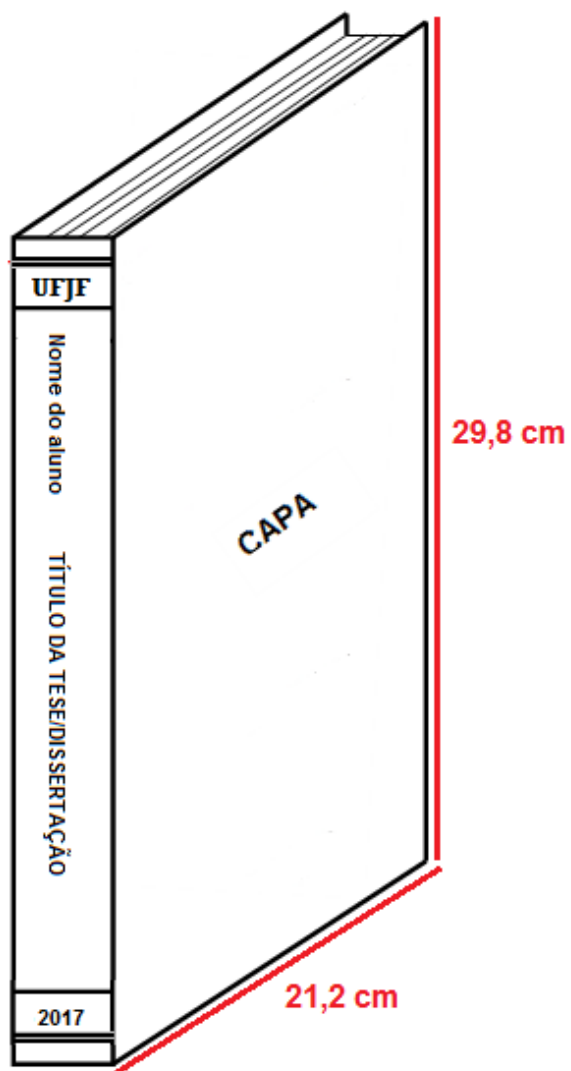

MODELO PARA TESES/DISSERTAÇÕES

A encadernação deverá ser em CAPA DURA, na cor AZUL MARINHO e as letras deverão ser gravadas em DOURADO.